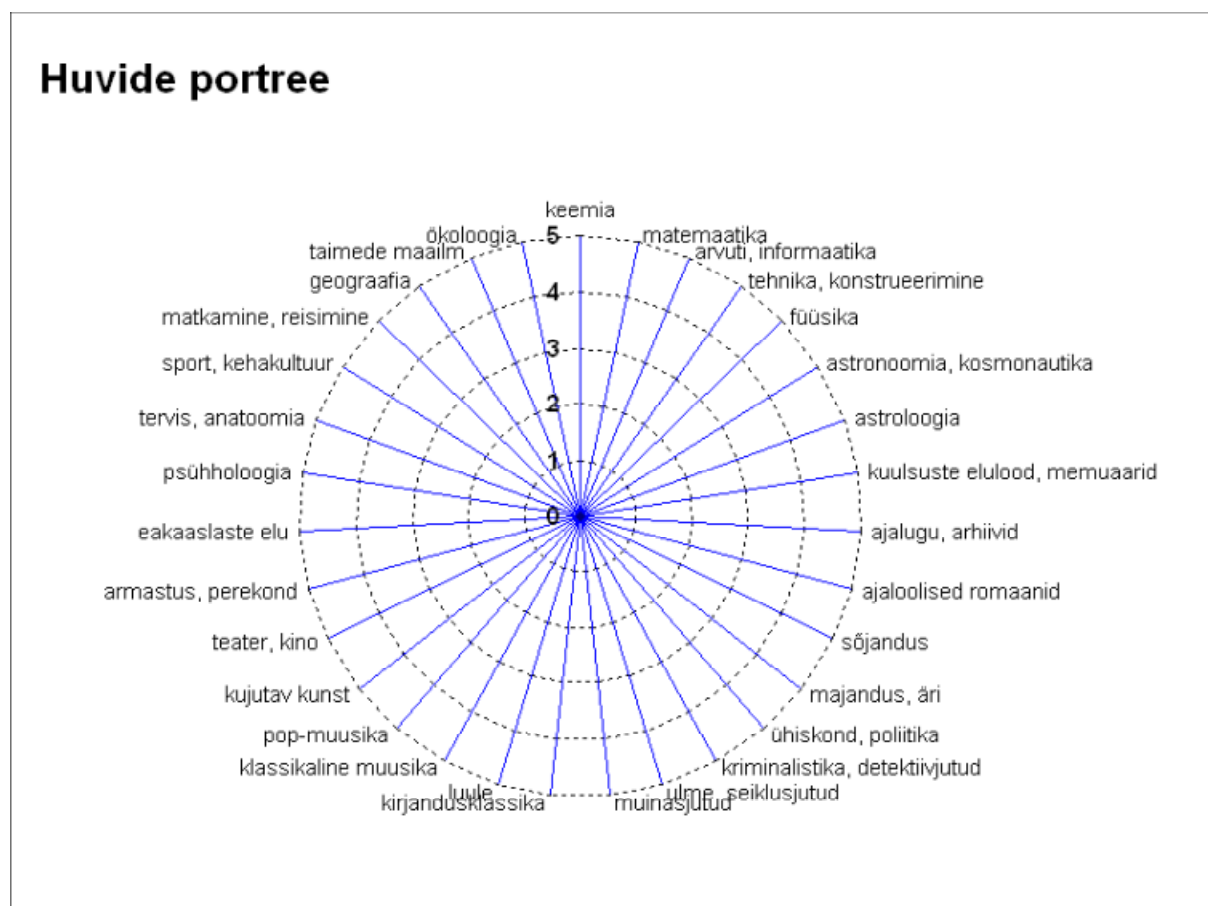

HUVIDE PORTREE

Maal ei leidu kaht ühesugust inimest. Igal meist on kordumatu huvide struktuur, mille võib piltlikuks muuta spetsiaalse skaala kasutamisega.

Antud ringil vastab igale raadiusele kindel huvide valdkond. Märkige joonisel kindlal raadiusel punktiga koht, mis vastab Sinu huvi sügavusele antud valdkonnas. Ühendades punktid omavahel, saad Sa oma huvide portree.

5 - Tugev huvi. Püüan selle teema kohta võimalikult palju teada saada erinevatest allikatest, kuid eriti meeldib lugeda (artikleid, raamatuid, populaarteaduslikke väljaandeid). Teen märkmeid, vaatlusi, püüan ise midagi teha.

4 - Küllaltki huvitav. Vahetevahel loen, püüan vaadata telesaateid ja saada informatsiooni selle teema kohta.

3 - Mõõdukas huvi. Ei ütle ära huvitava telesaate vaatamisest selle teema kohta. Spetsiaalselt midagi ei loe.

2 - Vähene huvi. Ajaviiteks vaatan ja kuulan midagi selle teema kohta.

1 - Absoluutselt ei huvita. Ei kavatsengi sellega tegelda.

Mis iseloomustab Sinu huvide portreed? Too välja need huvid, millele andsid 5 punkti. Millise töö või ameti juures need huvid kasuks tulevad?

Allikas: Karjäärirada. Tööturuamet, 2003, lk 21